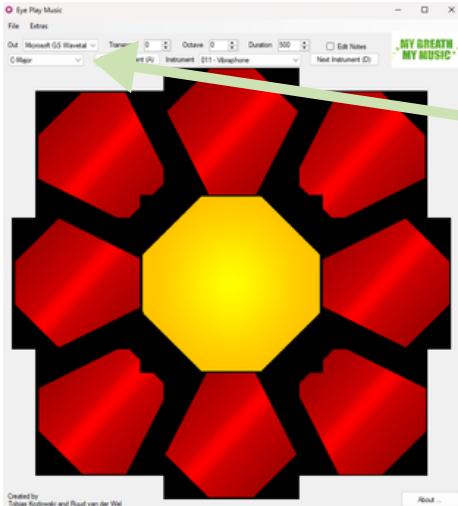

# Ställ in EyePlayMusic i rätt skala

## Steg 1

Högst upp på vänster sida väljer du vilken skala du vill spela i.