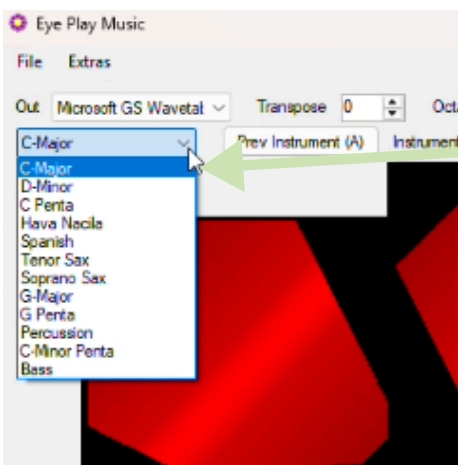

# Ställ in EyePlayMusic i rätt skala

## Steg 1

Högst upp på vänster sida väljer du vilken skala du vill spela i.