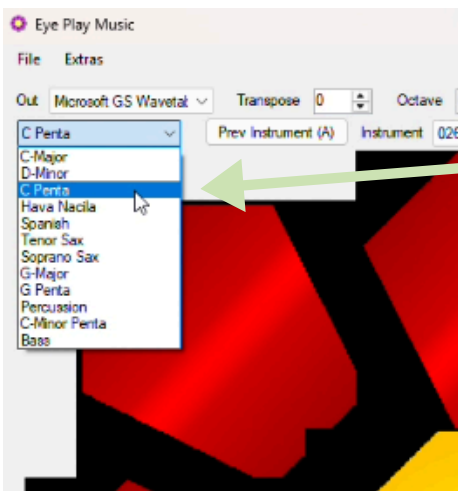

Steg 3

Välj skalan C Penta för att spela C Pentatonisk skala